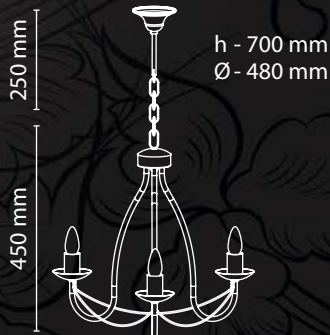

### Vesta 26 200 N-3

-  3xE14x60W
-  450x450x550 (0.111 m<sup>3</sup>)
-  Металл
-  Белый
-  Свеча

- *Европейские технологии производства*
- *Легкость сборки и подключения*

# VIROMAX®

Vesta  
27 200 N-3

Vesta  
25 200 N-3

250 mm

450 mm

h - 700 mm  
Ø - 480 mm

Vesta  
26 200 N-3

Vesta  
28 200 N-3

250 mm

450 mm

h - 700 mm  
Ø - 480 mm

## Общие параметры

-  3xE14x60W
-  450x450x550 (0.111 m<sup>3</sup>)
-  Металл
-  Белый
-  Свеча